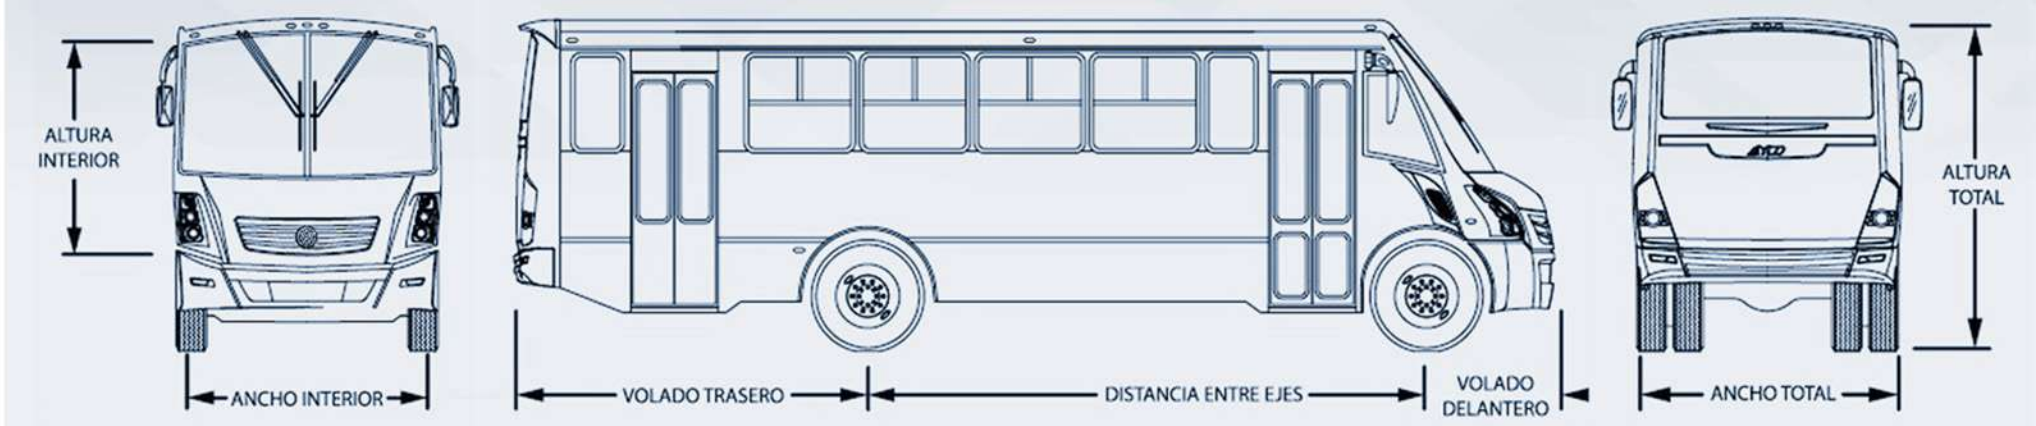

Zafiro Sport

Camiones
Autobuses

Zaifiro Sport

ZAFIRO

CHASIS Huracán 14.190 OD

DIMENSIONES

	840	1040
Ancho total	2.51m	2.51m
Altura total	3.30m	3.26m
Largo total	8.87m	11.04m
Volado trasero	3.00m	3.48m
Distancia entre ejes	4.40m	5.95m
Volado delantero	1.47m	1.47m
Ancho interior	2.42m	2.42m
Altura interior	2.02m	2.02m

MEDIDAS GENERALES

CAPACIDAD DE ASIENTOS

	840	1040
Asientos bajos fijos	33	45
Asientos Altos fijos	29	41
Asientos reclinables	25	37

1 PUERTA

	840	1040
Asientos bajos fijos	29	41
Asientos Altos fijos	25	37
Asientos reclinables	23	35

2 PUERTAS

Camiones
Autobuses