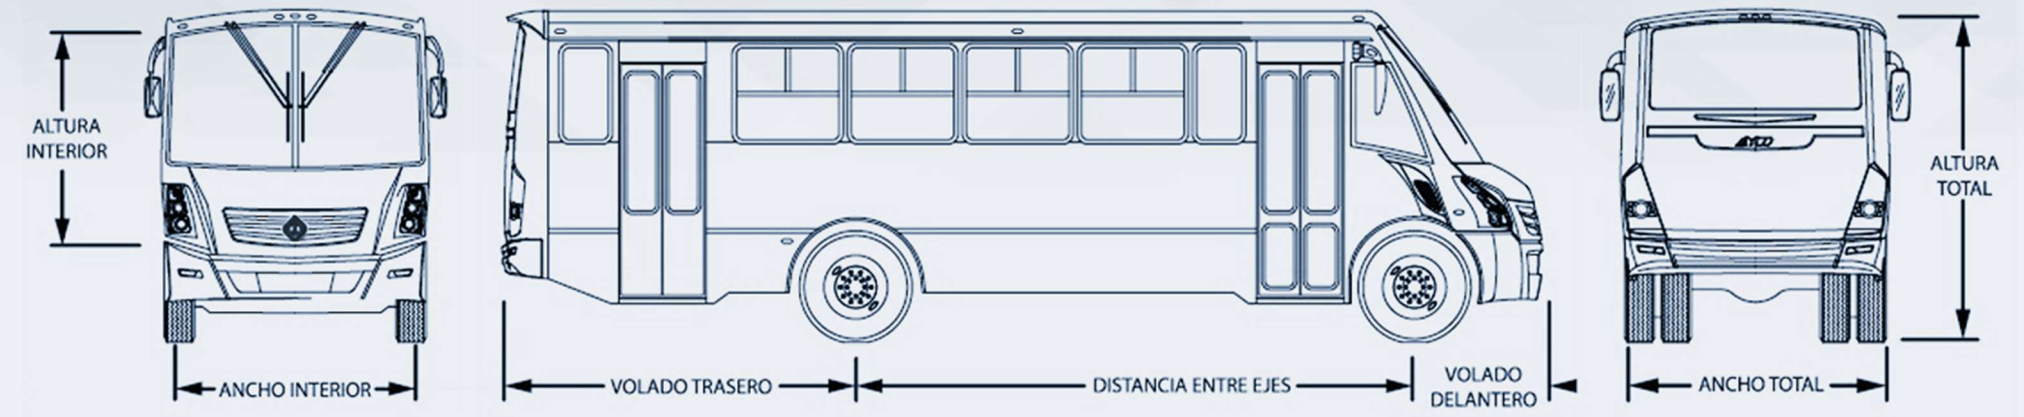

## DIMENSIONES

	840	930	1040
Ancho total	2.51m	2.51m	2.51m
Altura total	3.24m	3.24m	3.24m
Largo total	8.70m	9.95m	10.84m
Volado trasero	2.89m	3.34m	3.48m
Distancia entre ejes	4.45m	5.25m	6.00m
Volado delantero	1.36m	1.36m	1.36m
Ancho interior	2.42m	2.42m	2.42m
Altura interior	2.02m	2.02m	2.02m

## CAPACIDAD DE ASIENTOS

	840	930	1040
Asientos bajos fijos	33	37	45
Asientos Altos fijos	29	33	41
Asientos reclinables	25	29	33

1 PUERTA

	840	930	1040
Asientos bajos fijos	29	35	41
Asientos Altos fijos	25	31	37
Asientos reclinables	23	27	31