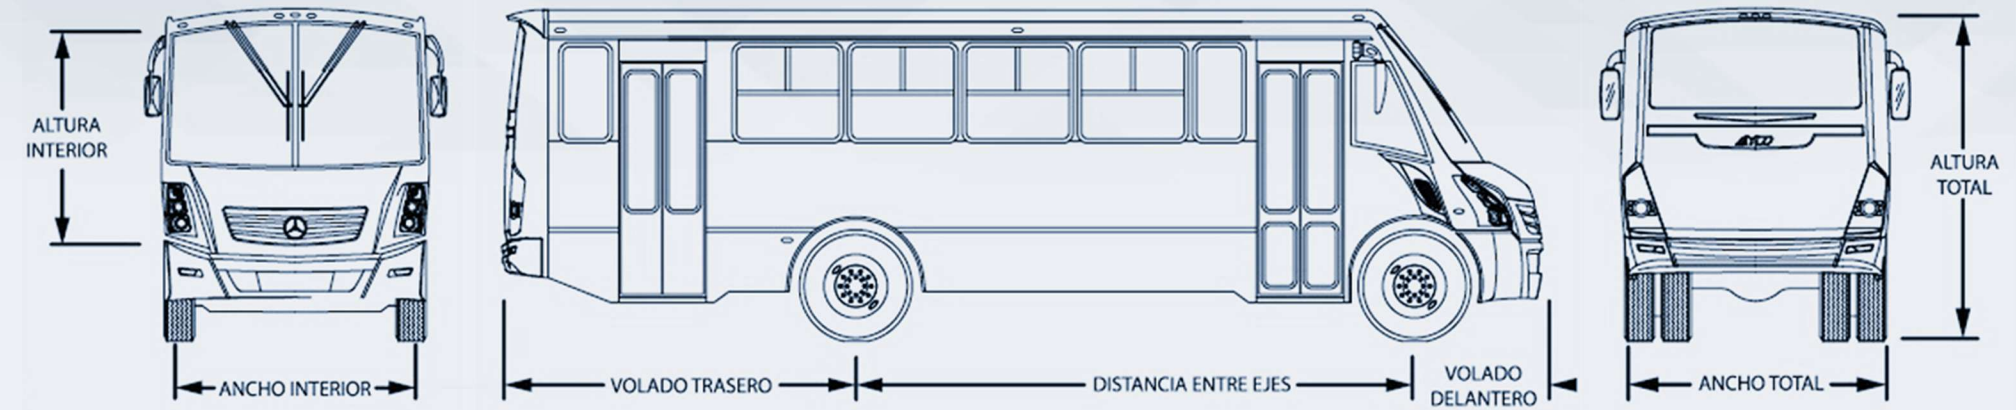

# Zafiro Sport

Mercedes-Benz

*Zafiro Sport*

Zafiro Sport

Z 1040

## DIMENSIONES

	840	930	1040
Ancho total	2.51m	2.51m	2.51m
Altura total	3.24m	3.24m	3.24m
Largo total	8.68m	9.92m	10.80m
Volado trasero	2.95m	3.34m	3.43m
Distancia entre ejes	4.40m	5.25m	6.05m
Volado delantero	1.33m	1.33m	1.33m
Ancho interior	2.42m	2.42m	2.42m
Altura interior	2.02m	2.02m	2.02m

## CAPACIDAD DE ASIENTOS

	840	930	1040
Asientos bajos fijos	33	37	45
Asientos Altos fijos	29	33	41
Asientos reclinables	25	29	33

1 PUERTA

	840	930	1040
Asientos bajos fijos	29	35	41
Asientos Altos fijos	25	31	37
Asientos reclinables	23	27	31

2 PUERTAS

Mercedes-Benz