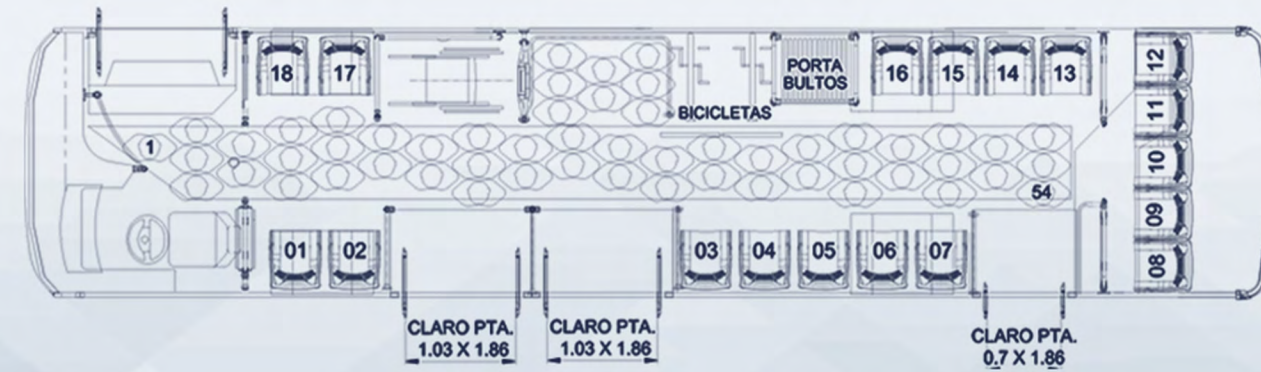

EVEREST

EVEREST
EVEREST

EVEREST

SCANIA K 280 IB4X2NB

DIMENSIONES

Ancho total	2.55m
Altura total	3.30m
Largo total	11.80m
Volado trasero	3.53m
Distancia entre ejes	5.46m
Volado delantero	2.81m
Ancho interior	2.42m
Altura interior	2.10m

MEDIDAS GENERALES

CAPACIDAD DE ASIENTOS

Pasajeros parados	54
Pasajeros sentados	18
TOTAL	72