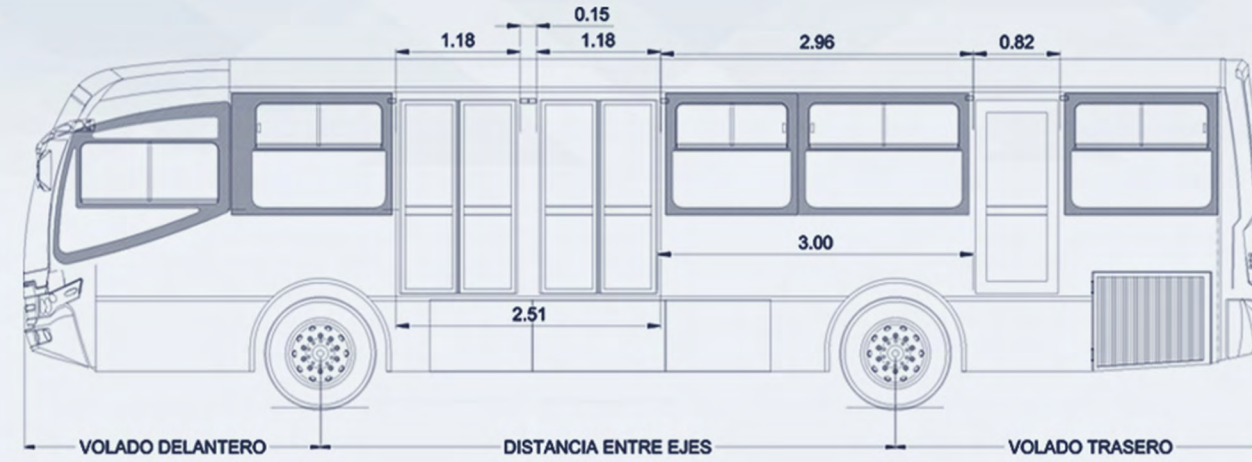

EVEREST

EVEREST
EVEREST

EVEREST

SCANIA K 280 IB4X2NB

DIMENSIONES

Ancho total	2.55m
Altura total	3.30m
Largo total	11.80m
Volado trasero	3.53m
Distancia entre ejes	5.46m
Volado delantero	2.81m
Ancho interior	2.42m
Altura interior	2.10m

MEDIDAS GENERALES

CAPACIDAD DE ASIENTOS

Pasajeros parados	54
Pasajeros sentados	18
TOTAL	72